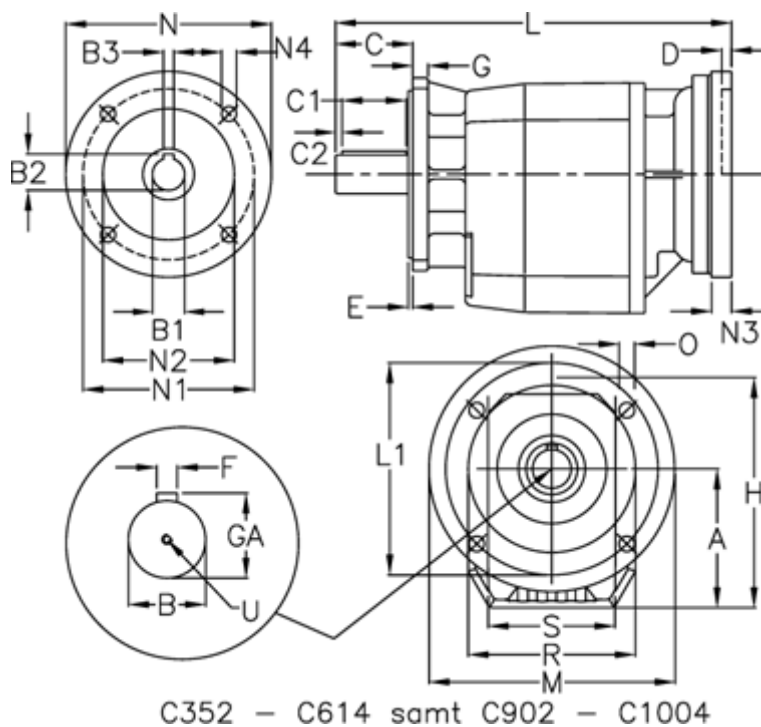

Varenummer: 4062030269541040

Beskrivelse: Tandhjulsgear C322UFB-26,9-P100B5-V1

Mål

| | | | |
|-----------|---------|-------------|------------|
| A = 108 | D = 4.5 | L1 = 165 | R = 130 |
| B = 30 | E = 3.5 | M = 200 | S = 130 |
| B1 = 28 | F = 8 | N = 250 | U = M10x22 |
| B2 = 31.3 | G = 12 | N1 = 215 | |
| B3 = 8 | GA = 33 | N2 = 180 | |
| C = 60 | H = 183 | N3 = 0 | |
| C1 = 50 | K = 150 | N4 = M12x16 | |
| C2 = 5 | L = 337 | O = 11 | |